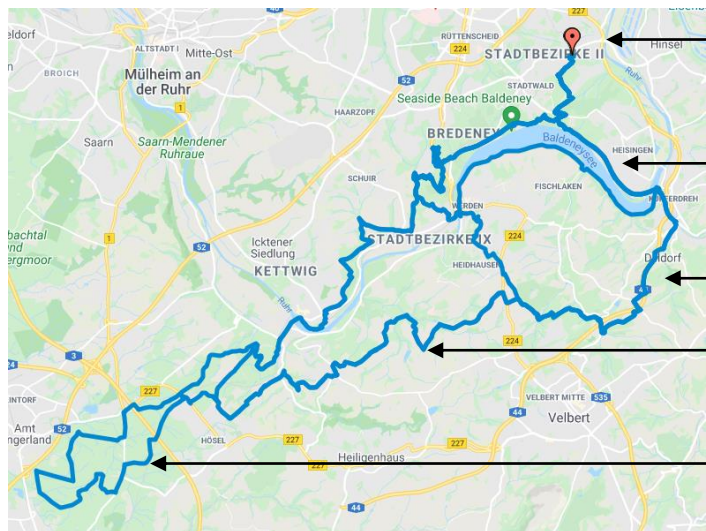

Aber ihr könnt euch auch bis zum 16.9.2021 per e-mail anmelden. Zahlung dann am  
Veranstaltungstag.

E-mail Adresse: [fwrtf@sturmvogel-essen.de](mailto:fwrtf@sturmvogel-essen.de)

**STURMVOGEL  
ESSEN**

**4  
neue  
Strecken**

# Country-Touren-Fahrt des RV Sturmvogel Essen e.V. am Samstag, 18. September 2021

Liebe Radsportfreunde,  
Wir freuen uns, Euch dieses Jahr wieder eine CTF in Essen anbieten zu können. Wir haben 4 ganz neue Strecken im Programm:

Start/Ziel: Albert-Einstein-Realschule  
Startzeiten 9:00 – 11:00 Uhr

29 km / 420 Hm (1 Punkt)

34 km / 620 Hm (2 Punkte)

53 km / 940 Hm (3 Punkte)

69 km / 1080 Hm (4 Punkte)

Weitere Infos zur CTF entnehmt Ihr bitte unserer Homepage: