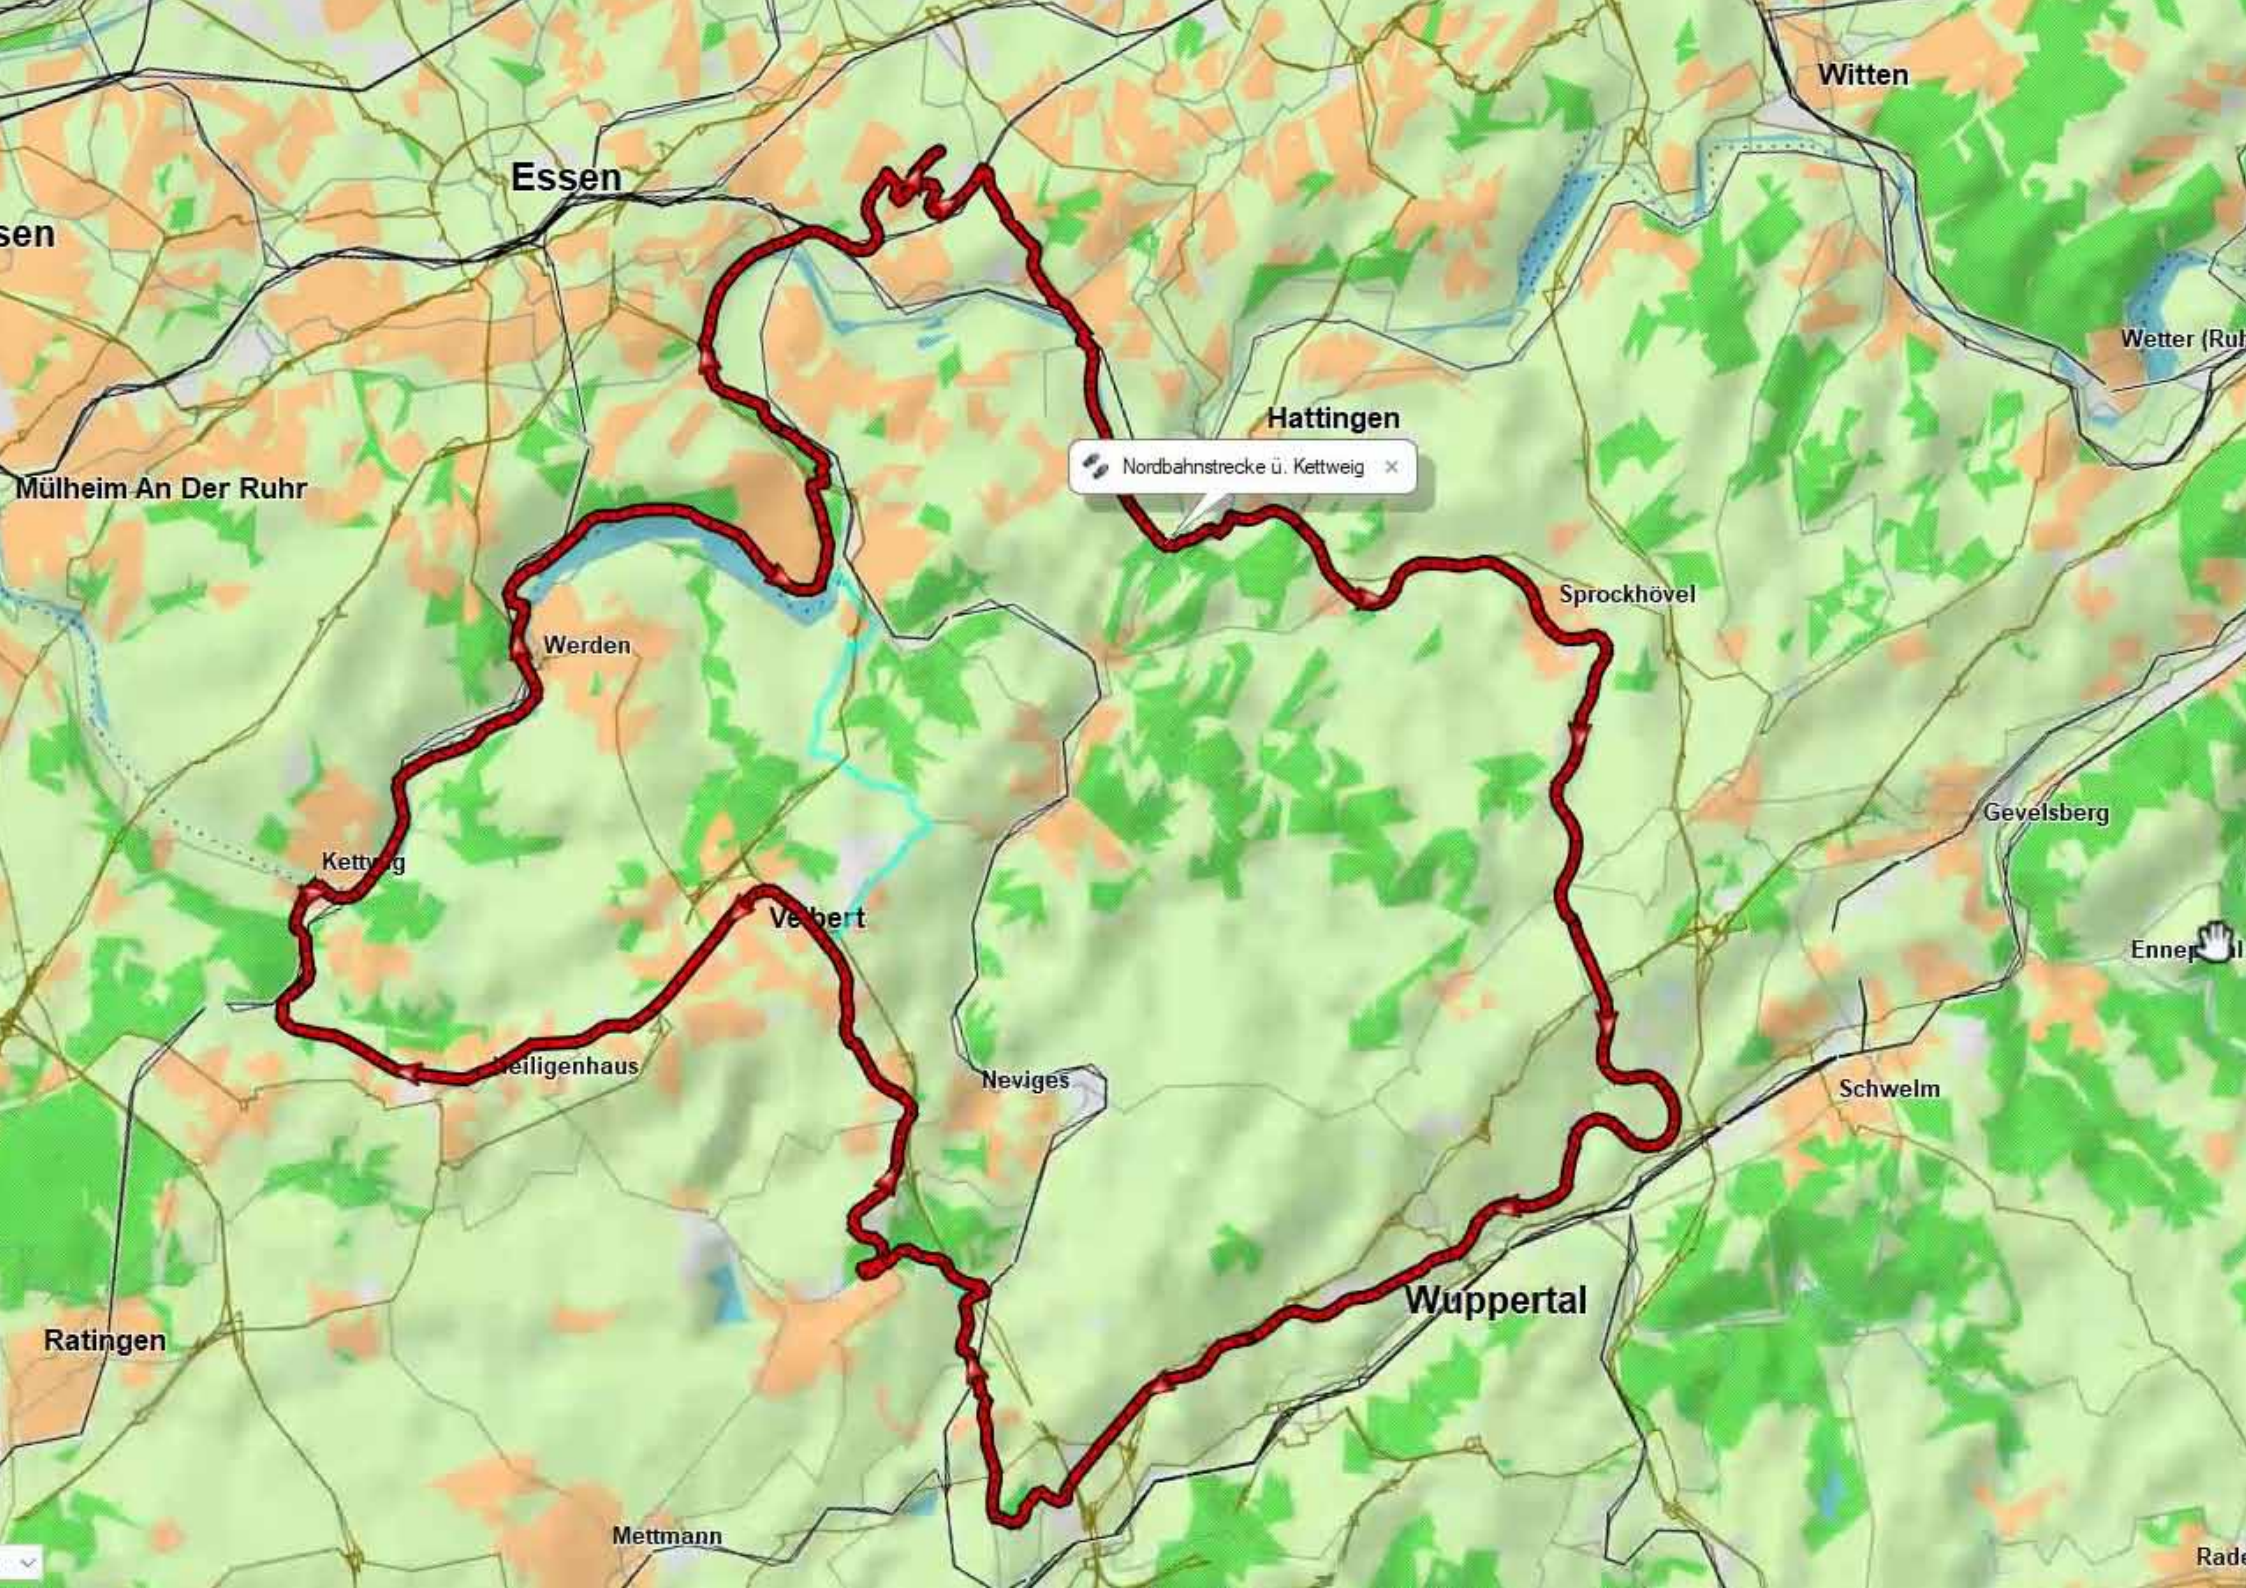

Essen

Witten

sen

Wetter (Ruhr)

Hattingen

Nordbahnstrecke ü. Kettweig x

Mülheim An Der Ruhr

Sprockhövel

Werden

Gevelsberg

Kettwig

Ennep

Velbert

Heiligenhaus

Neviges

Schwelm

Ratingen

Wuppertal

Mettmann

Rade